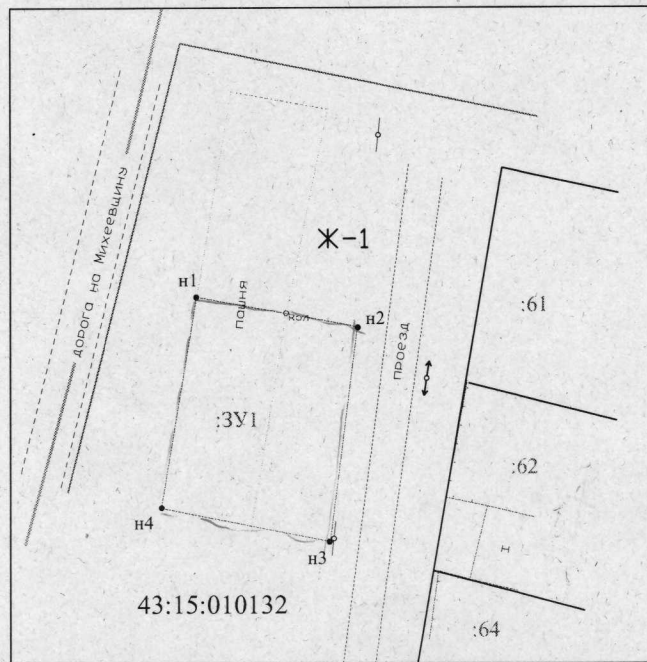

Схема расположения земельного участка на кадастровом плане территории

Условный номер земельного участка **43:15:010132:3У1**.

Площадь земельного участка: 373 кв.м.

Масштаб не определен

Обозначение характерных точек границы	Координаты участка :3У1	
	X	Y
n1	450544.51	2188361.49
n2	450541.47	2188377.74
n3	450519.46	2188374.96
n4	450523.00	2188357.93

Условные обозначения:

- - граница земельного участка установленная при проведении кадастровых работ
- :130:3У1 - условный номер образуемого земельного участка
- n1 ● - обозначение характерной точки границы земельного участка, полученной при проведении кадастровых работ
- 43:15:010114 - номер кадастрового квартала
- Ж-1 ———— - наименование территориальной зоны и её граница
- - граница кадастрового квартала