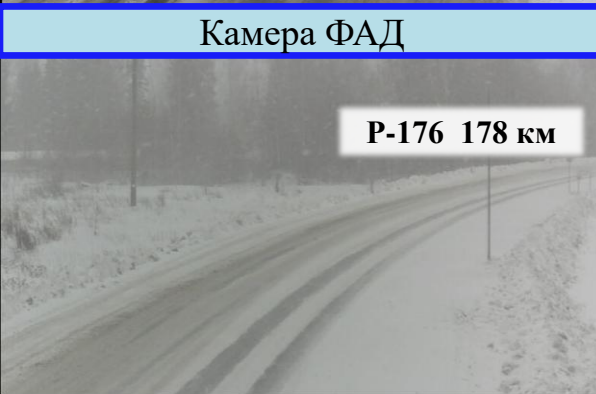

ИНФОРМАЦИОННЫЕ МАТЕРИАЛЫ ПО ОСАДКАМ НА ТЕРРИТОРИИ КИРОВСКОЙ ОБЛАСТИ (РИСК НАРУШЕНИЯ ЭЛЕКТРОСНАБЖЕНИЯ НА 16-17.01.2024)

ИНФОРМАЦИОННЫЕ МАТЕРИАЛЫ ПО ОСАДКАМ НА ТЕРРИТОРИИ КИРОВСКОЙ ОБЛАСТИ (РИСК НАРУШЕНИЯ ЭЛЕКТРОСНАБЖЕНИЯ НА 16-17.01.2024)

ИНФОРМАЦИОННЫЕ МАТЕРИАЛЫ ПО РИСКУ НАРУШЕНИЯ ТРАНСПОРТНОГО СООБЩЕНИЯ,
СВЯЗАННЫХ С ОПАСНЫМИ МЕТЕОЯВЛЕНИЯМИ
НА ФЕДЕРАЛЬНОЙ АВТОМОБИЛЬНОЙ ДОРОГЕ Р-176 и Р-243 В КИРОВСКОЙ ОБЛАСТИ (НА 16-17.01.2024)

Условные обозначения