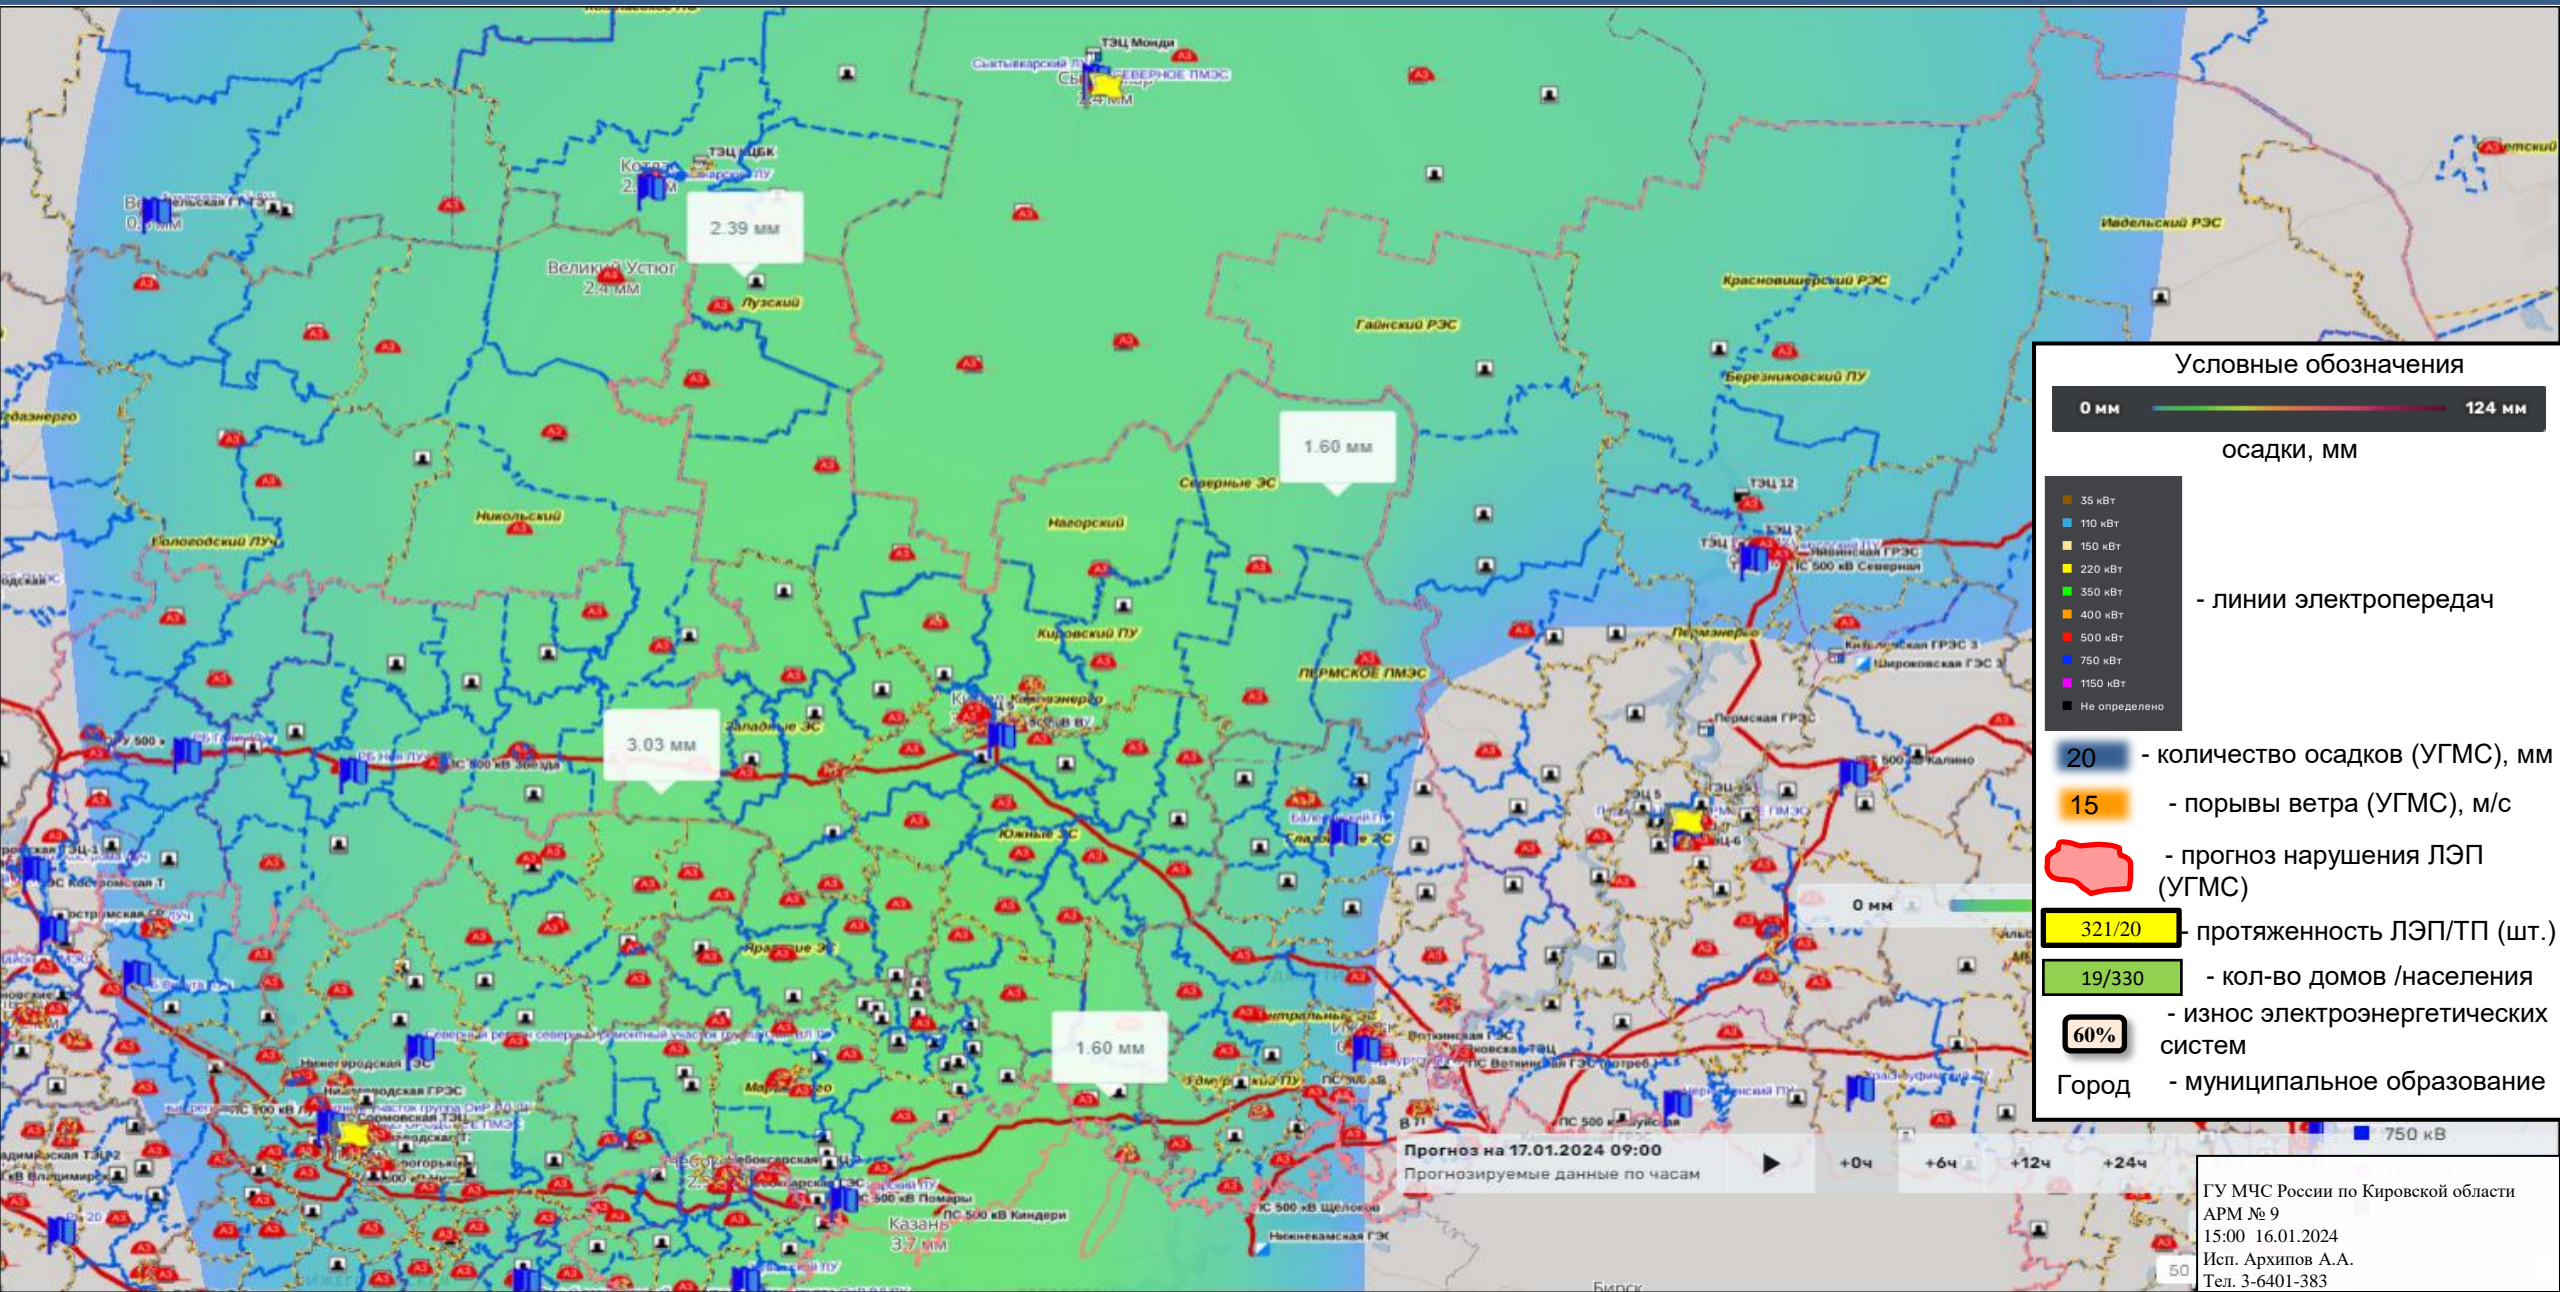

ИНФОРМАЦИОННЫЕ МАТЕРИАЛЫ ПО ОСАДКАМ НА ТЕРРИТОРИИ КИРОВСКОЙ ОБЛАСТИ (РИСК НАРУШЕНИЯ ЭЛЕКТРОСНАБЖЕНИЯ НА 16-17.01.2024)

ИНФОРМАЦИОННЫЕ МАТЕРИАЛЫ ПО ОСАДКАМ НА ТЕРРИТОРИИ КИРОВСКОЙ ОБЛАСТИ (РИСК НАРУШЕНИЯ ЭЛЕКТРОСНАБЖЕНИЯ НА 16-17.01.2024)

ИНФОРМАЦИОННЫЕ МАТЕРИАЛЫ ПО РИСКУ НАРУШЕНИЯ ТРАНСПОРТНОГО СООБЩЕНИЯ,
СВЯЗАННЫХ С ОПАСНЫМИ МЕТЕОЯВЛЕНИЯМИ
НА ФЕДЕРАЛЬНОЙ АВТОМОБИЛЬНОЙ ДОРОГЕ Р-176 и Р-243 В КИРОВСКОЙ ОБЛАСТИ (НА 16-17.01.2024)

Условные обозначения

- Участок автодороги с повышенным риском возникновения ДТП, нарушением движения
- Объездная дорога
- Населённый пункт

Отрезанные н.п.: нет
Объездная дорога: нет

ГУ МЧС России по Кировской области
АРМ № 9
15:00 16.01.2024
Исп. Архипов А.А.
Тел. 3-6401-383