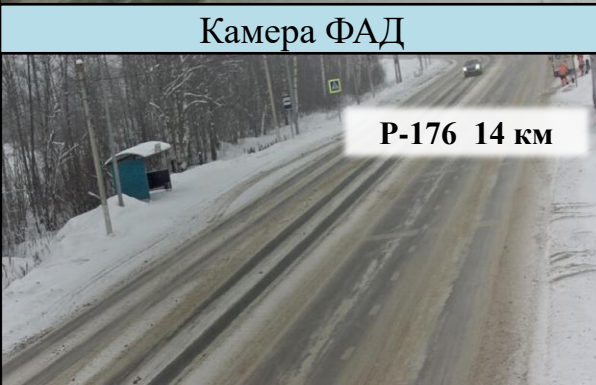

ИНФОРМАЦИОННЫЕ МАТЕРИАЛЫ ПО ОСАДКАМ НА ТЕРРИТОРИИ КИРОВСКОЙ ОБЛАСТИ (РИСК НАРУШЕНИЯ ЭЛЕКТРОСНАБЖЕНИЯ НА 16-17.01.2024)

ИНФОРМАЦИОННЫЕ МАТЕРИАЛЫ ПО ОСАДКАМ НА ТЕРРИТОРИИ КИРОВСКОЙ ОБЛАСТИ (РИСК НАРУШЕНИЯ ЭЛЕКТРОСНАБЖЕНИЯ НА 16-17.01.2024)

ИНФОРМАЦИОННЫЕ МАТЕРИАЛЫ ПО РИСКУ НАРУШЕНИЯ ТРАНСПОРТНОГО СООБЩЕНИЯ,
СВЯЗАННЫХ С ОПАСНЫМИ МЕТЕОЯВЛЕНИЯМИ
НА ФЕДЕРАЛЬНОЙ АВТОМОБИЛЬНОЙ ДОРОГЕ Р-176 и Р-243 В КИРОВСКОЙ ОБЛАСТИ (НА 16-17.01.2024)

Условные обозначения