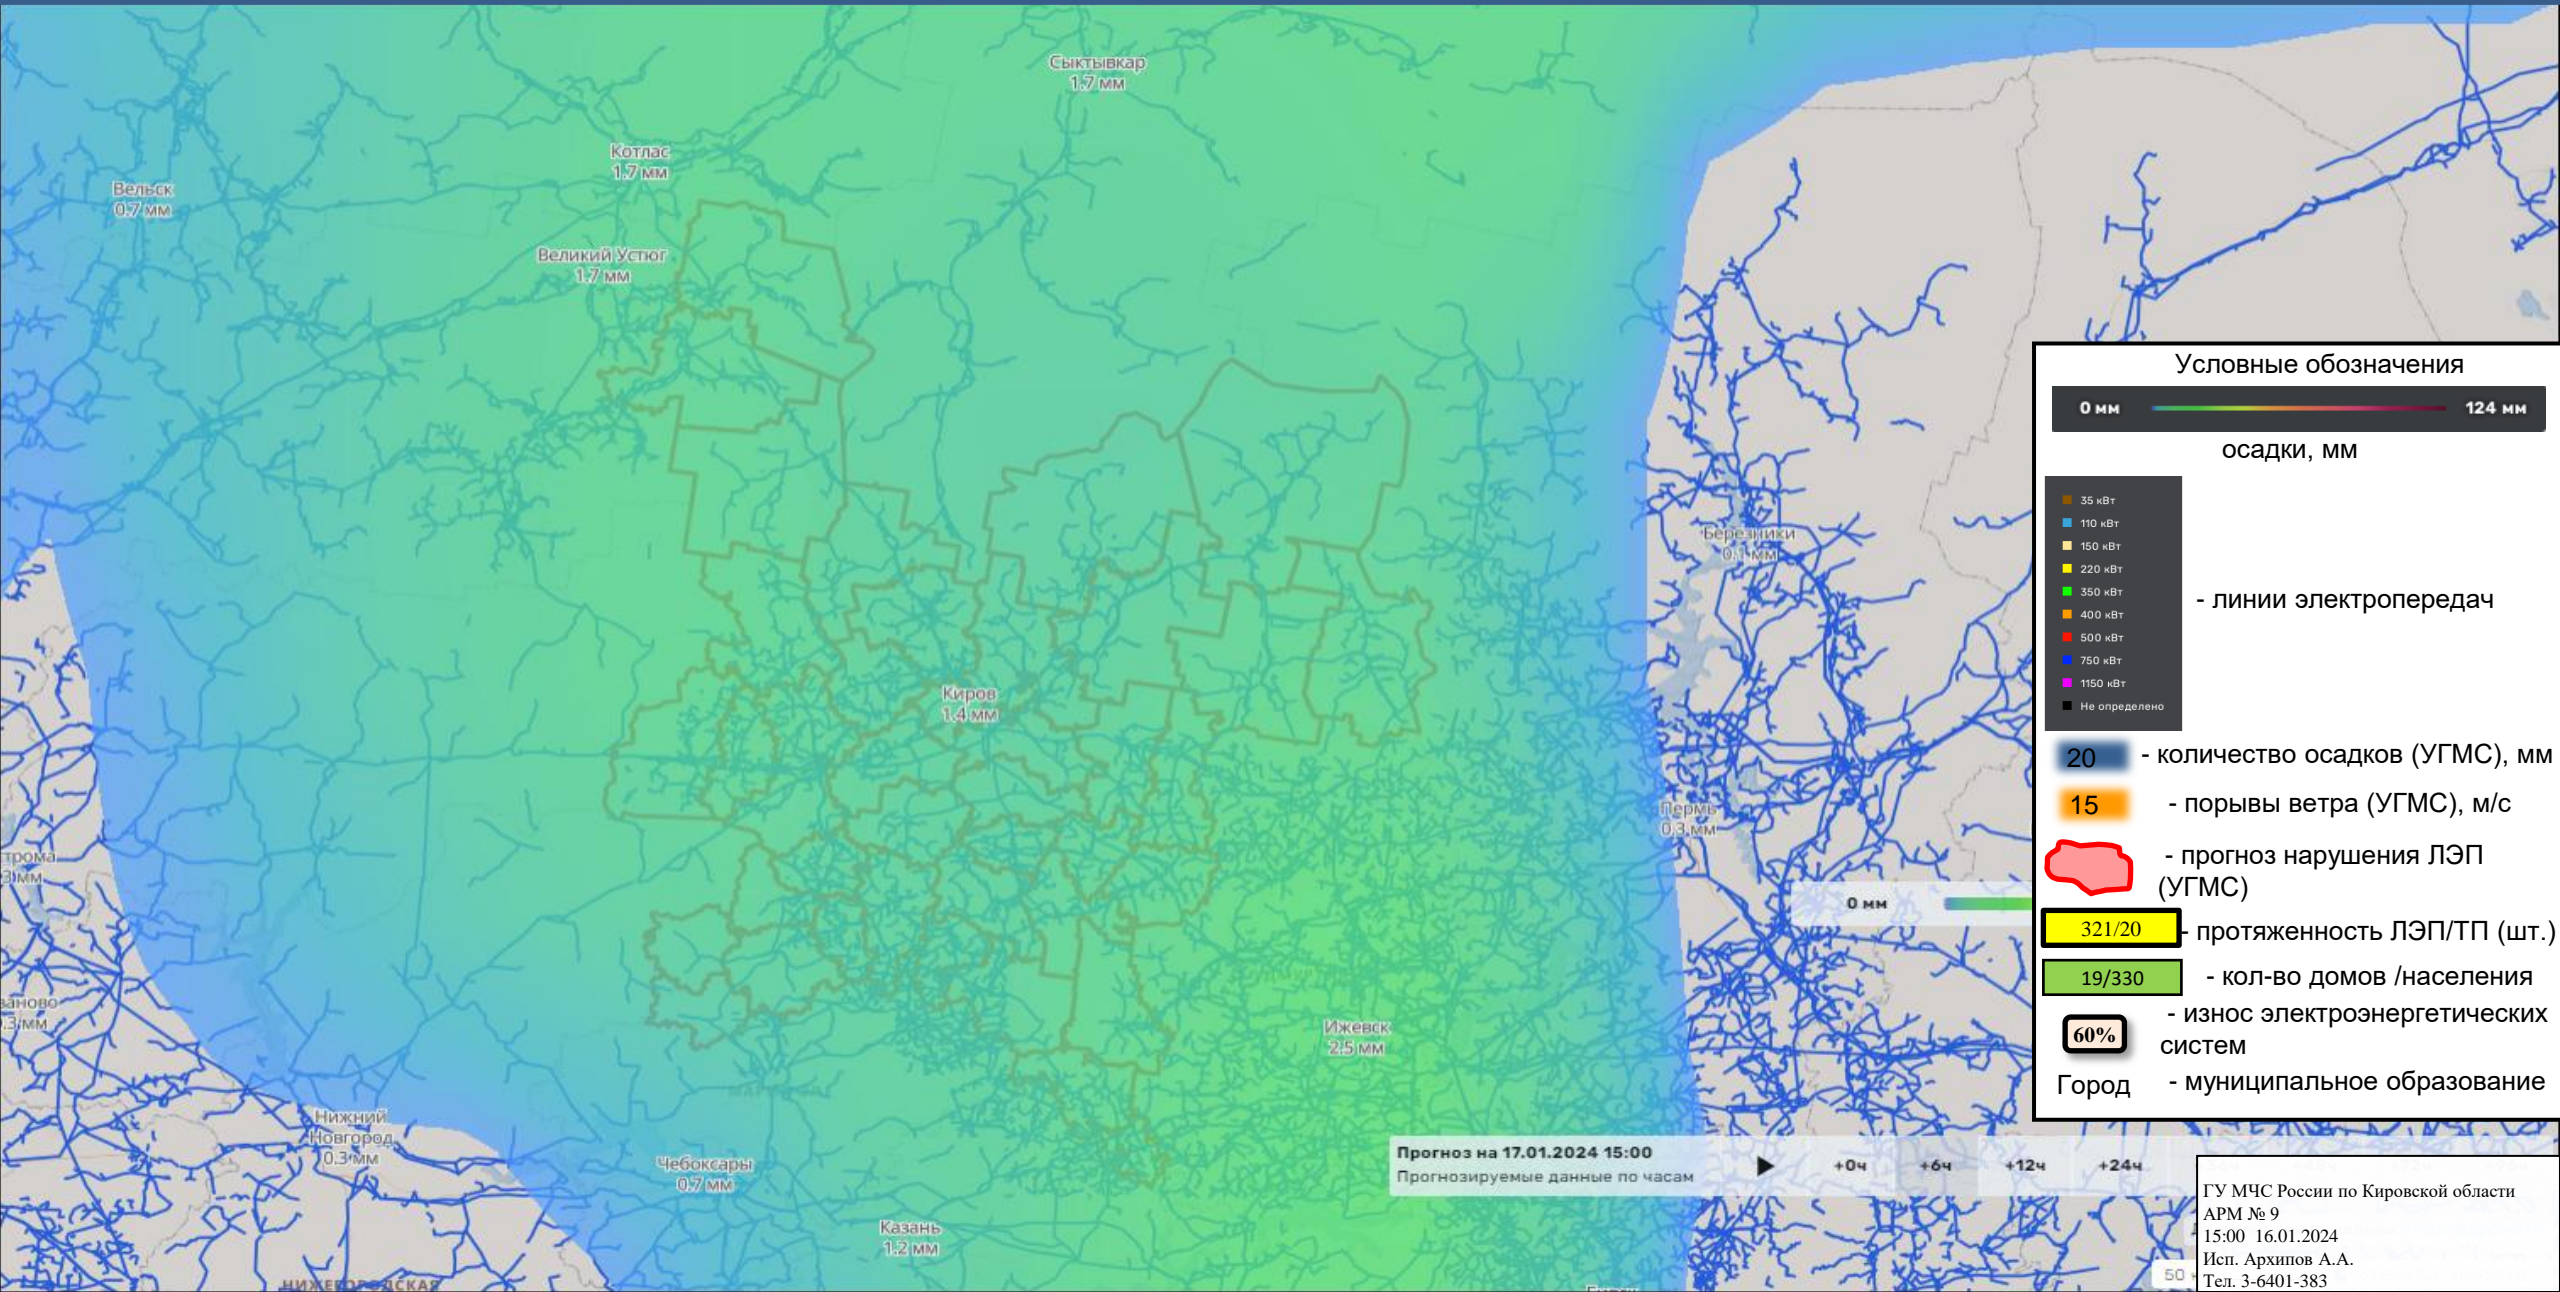

ИНФОРМАЦИОННЫЕ МАТЕРИАЛЫ ПО ОСАДКАМ НА ТЕРРИТОРИИ КИРОВСКОЙ ОБЛАСТИ (РИСК НАРУШЕНИЯ ЭЛЕКТРОСНАБЖЕНИЯ НА 16-17.01.2024)

ИНФОРМАЦИОННЫЕ МАТЕРИАЛЫ ПО ОСАДКАМ НА ТЕРРИТОРИИ КИРОВСКОЙ ОБЛАСТИ (РИСК НАРУШЕНИЯ ЭЛЕКТРОСНАБЖЕНИЯ НА 16-17.01.2024)

ИНФОРМАЦИОННЫЕ МАТЕРИАЛЫ ПО РИСКУ НАРУШЕНИЯ ТРАНСПОРТНОГО СООБЩЕНИЯ,
СВЯЗАННЫХ С ОПАСНЫМИ МЕТЕОЯВЛЕНИЯМИ
НА ФЕДЕРАЛЬНОЙ АВТОМОБИЛЬНОЙ ДОРОГЕ Р-176 и Р-243 В КИРОВСКОЙ ОБЛАСТИ (НА 16-17.01.2024)

Условные обозначения

- Участок автодороги с повышенным риском возникновения ДТП, нарушением движения
- Объездная дорога
- Населённый пункт

Отрезанные н.п.: нет
Объездная дорога: нет

ГУ МЧС России по Кировской области
АРМ № 9
15:00 16.01.2024
Исп. Архипов А.А.
Тел. 3-6401-383