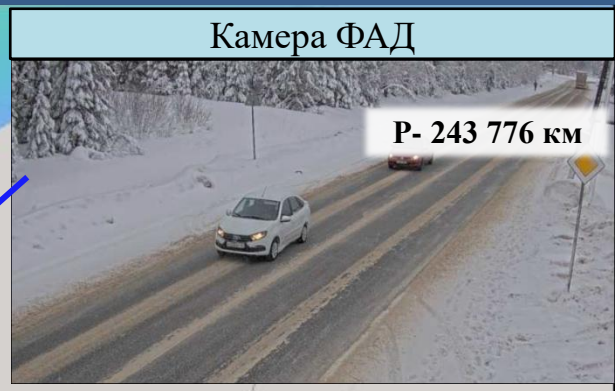

ИНФОРМАЦИОННЫЕ МАТЕРИАЛЫ ПО ОСАДКАМ НА ТЕРРИТОРИИ КИРОВСКОЙ ОБЛАСТИ (РИСК НАРУШЕНИЯ ЭЛЕКТРОСНАБЖЕНИЯ НА 16-17.01.2024)

ИНФОРМАЦИОННЫЕ МАТЕРИАЛЫ ПО ОСАДКАМ НА ТЕРРИТОРИИ КИРОВСКОЙ ОБЛАСТИ (РИСК НАРУШЕНИЯ ЭЛЕКТРОСНАБЖЕНИЯ НА 16-17.01.2024)

ИНФОРМАЦИОННЫЕ МАТЕРИАЛЫ ПО РИСКУ НАРУШЕНИЯ ТРАНСПОРТНОГО СООБЩЕНИЯ,
СВЯЗАННЫХ С ОПАСНЫМИ МЕТЕОЯВЛЕНИЯМИ
НА ФЕДЕРАЛЬНОЙ АВТОМОБИЛЬНОЙ ДОРОГЕ Р-176 и Р-243 В КИРОВСКОЙ ОБЛАСТИ (НА 16-17.01.2024)

Условные обозначения