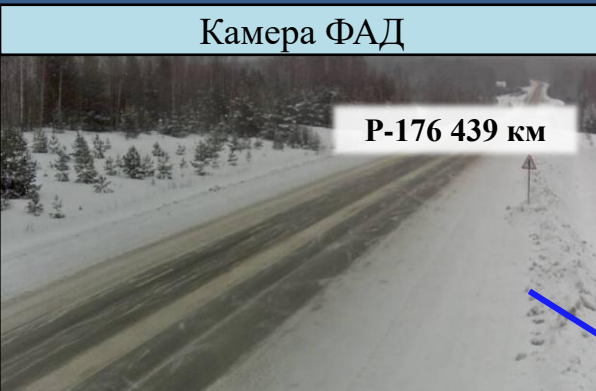

ИНФОРМАЦИОННЫЕ МАТЕРИАЛЫ ПО ОСАДКАМ НА ТЕРРИТОРИИ КИРОВСКОЙ ОБЛАСТИ (РИСК НАРУШЕНИЯ ЭЛЕКТРОСНАБЖЕНИЯ НА 16-17.01.2024)

ИНФОРМАЦИОННЫЕ МАТЕРИАЛЫ ПО ОСАДКАМ НА ТЕРРИТОРИИ КИРОВСКОЙ ОБЛАСТИ (РИСК НАРУШЕНИЯ ЭЛЕКТРОСНАБЖЕНИЯ НА 16-17.01.2024)

ИНФОРМАЦИОННЫЕ МАТЕРИАЛЫ ПО РИСКУ НАРУШЕНИЯ ТРАНСПОРТНОГО СООБЩЕНИЯ,
СВЯЗАННЫХ С ОПАСНЫМИ МЕТЕОЯВЛЕНИЯМИ
НА ФЕДЕРАЛЬНОЙ АВТОМОБИЛЬНОЙ ДОРОГЕ Р-176 и Р-243 В КИРОВСКОЙ ОБЛАСТИ (НА 16-17.01.2024)

Условные обозначения