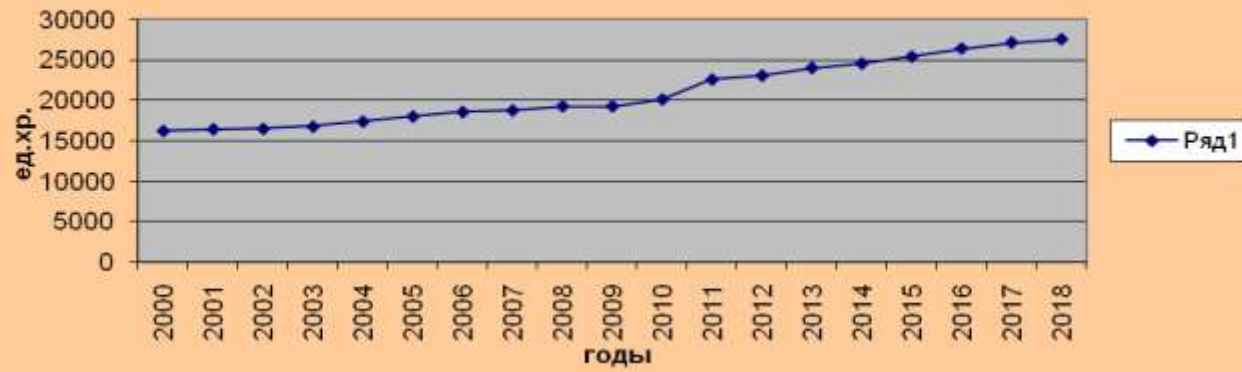

Показатели работы архива в 2000-2018 гг.

Рост количества дел в архиве в 2000-2018 гг.

Состав документов в архиве в 2008 г. (ед.хр.)

Рост количества дел по личному составу в 2000-2018 гг.

Состав документов в архиве в 2018 г. (ед.хр.)

Динамика количества поступивших запросов в 2000-2017 гг.

Приём дел в архив в 2000-2017 гг.