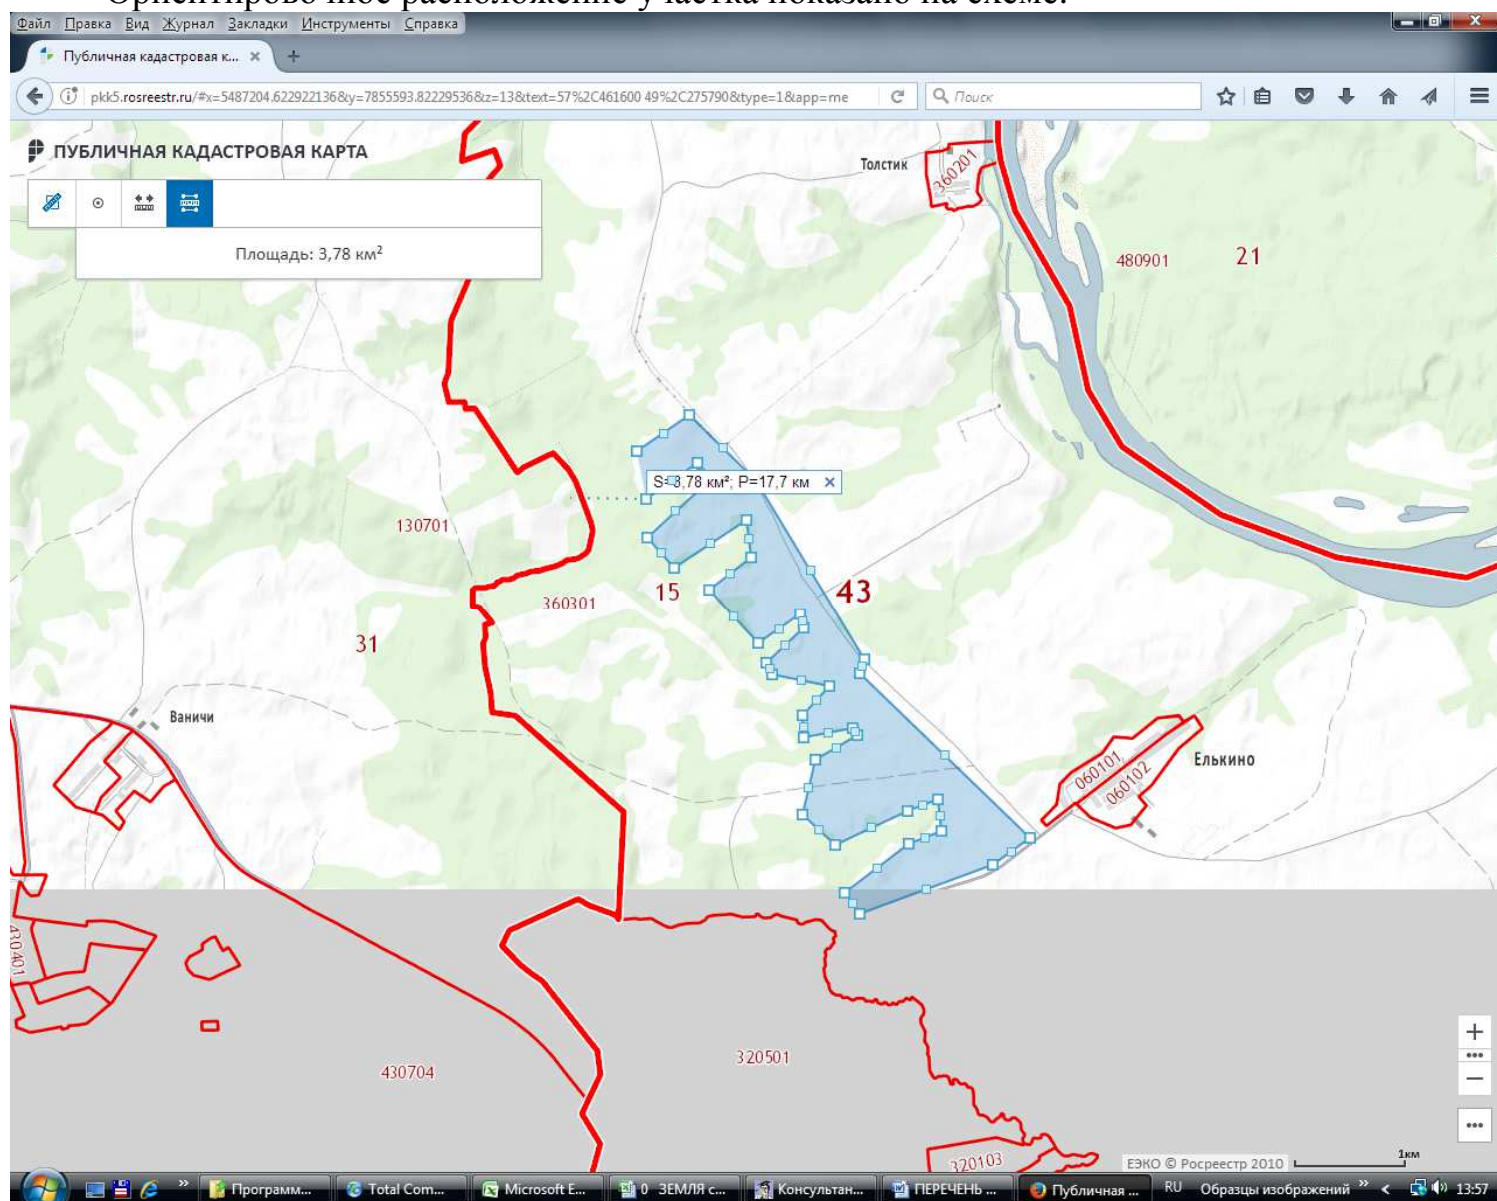

ПЕРЕЧЕНЬ

свободных земель (земельных участков), которые могут быть предоставлены из земель сельскохозяйственного назначения в счет не востребованных земельных долей и земельных долей, от права собственности на которые граждане отказались

1. Из земельного участка с кадастровым номером 43:15:360301:412

Ориентировочная площадь 380 га.

Категория земель: земли сельскохозяйственного использования.

Цель использования: для сельскохозяйственного использования.

Местоположение: Кировская область, Лебяжский район, Михеевское сельское поселение, в районе д. Елькино.

Ориентировочное расположение участка показано на схеме:

Телефон для справок:

администрация Михеевского сельского поселения
(83344) 2-02-56 специалист Целищева Елена Ивановна
(83344) 2-11-92 глава Обухова Татьяна Алесандровна

Категория земель: земли сельскохозяйственного использования.

Цель использования: для сельскохозяйственного использования.

Местоположение: Кировская область, Лебяжский район, Михеевское сельское поселение, в районе п. Окунево.