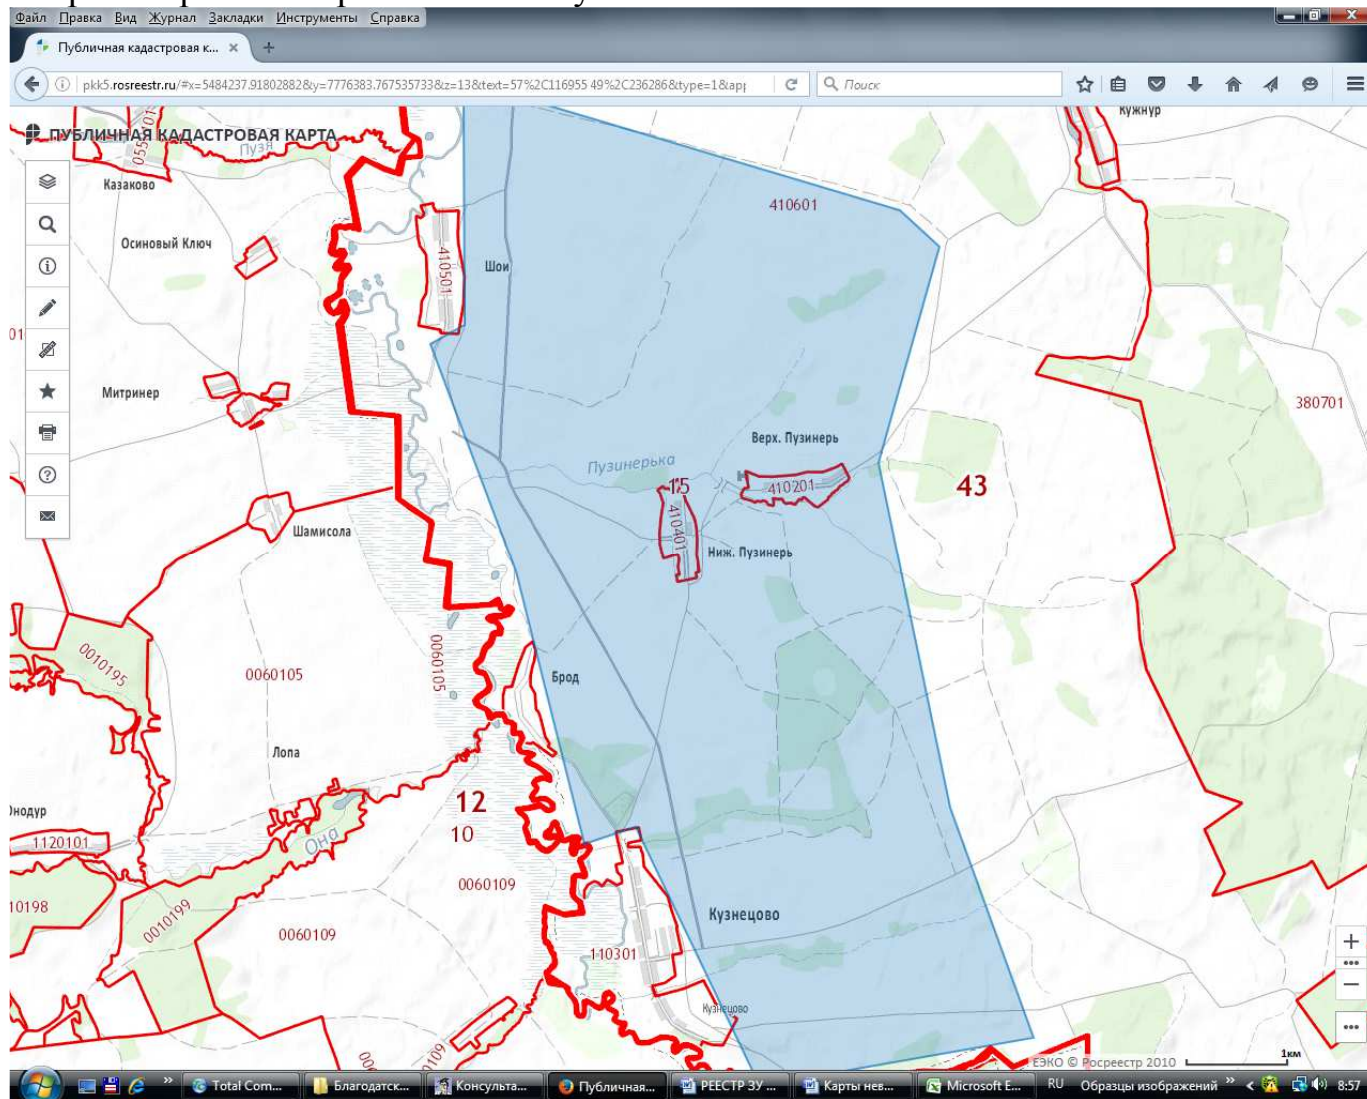

3. Из земельного участка с кадастровым номером 43:15:410601:282

Ориентировочная площадь 2000 га.

Категория земель: земли сельскохозяйственного использования.

Цель использования: для сельскохозяйственного использования.

Местоположение: Кировская область, Лебяжский район, Лажское сельское поселение, в районе с. Кузнецово.

Ориентировочное расположение участка показано на схеме:

Телефон для справок:

(83344) 6-13-19 администрация Лажского сельского поселения
специалист Печенкина Светлана Анатольевна
глава Креницын Александр Анатольевич