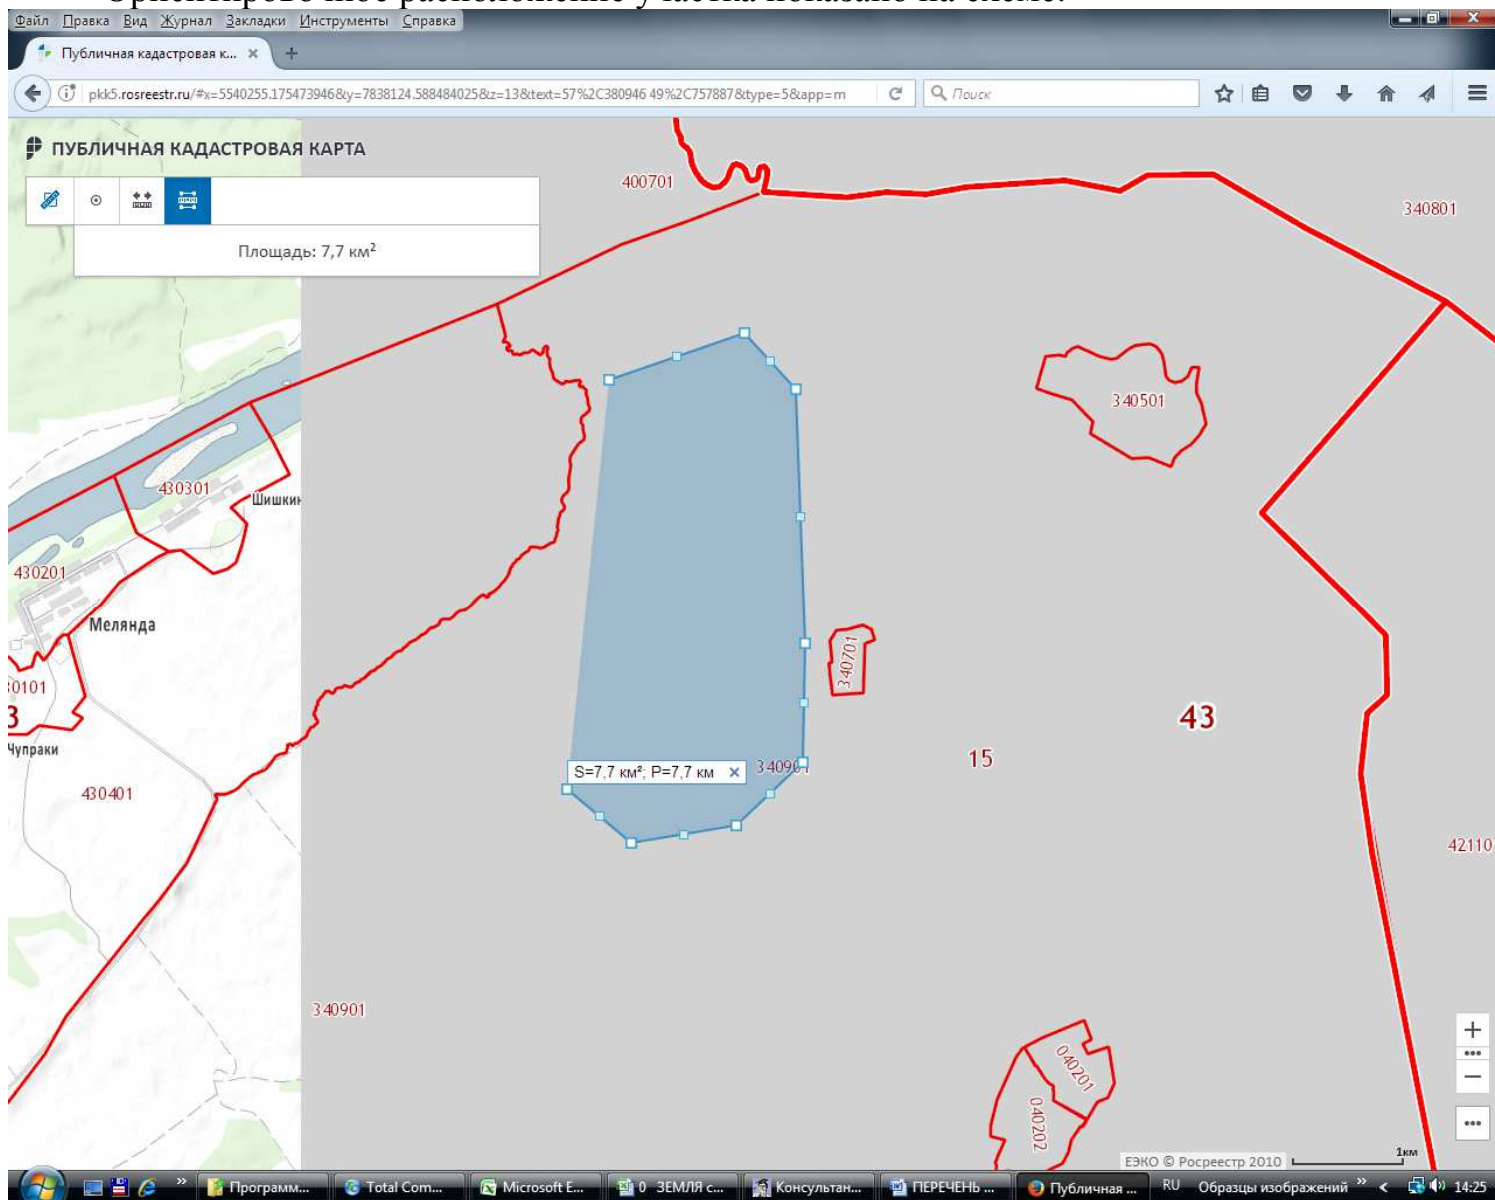

4. Из земельного участка с кадастровым номером 43:15:000000:72

Ориентировочная площадь 800 га.

Категория земель: земли сельскохозяйственного использования.

Цель использования: для сельскохозяйственного использования.

Местоположение: Кировская область, Лебяжский район, Михеевское сельское поселение.

Ориентировочное расположение участка показано на схеме:

Телефон для справок:

администрация Михеевского сельского поселения
(83344) 2-02-56 специалист Целищева Елена Ивановна
(83344) 2-11-92 глава Обухова Татьяна Алесандровна