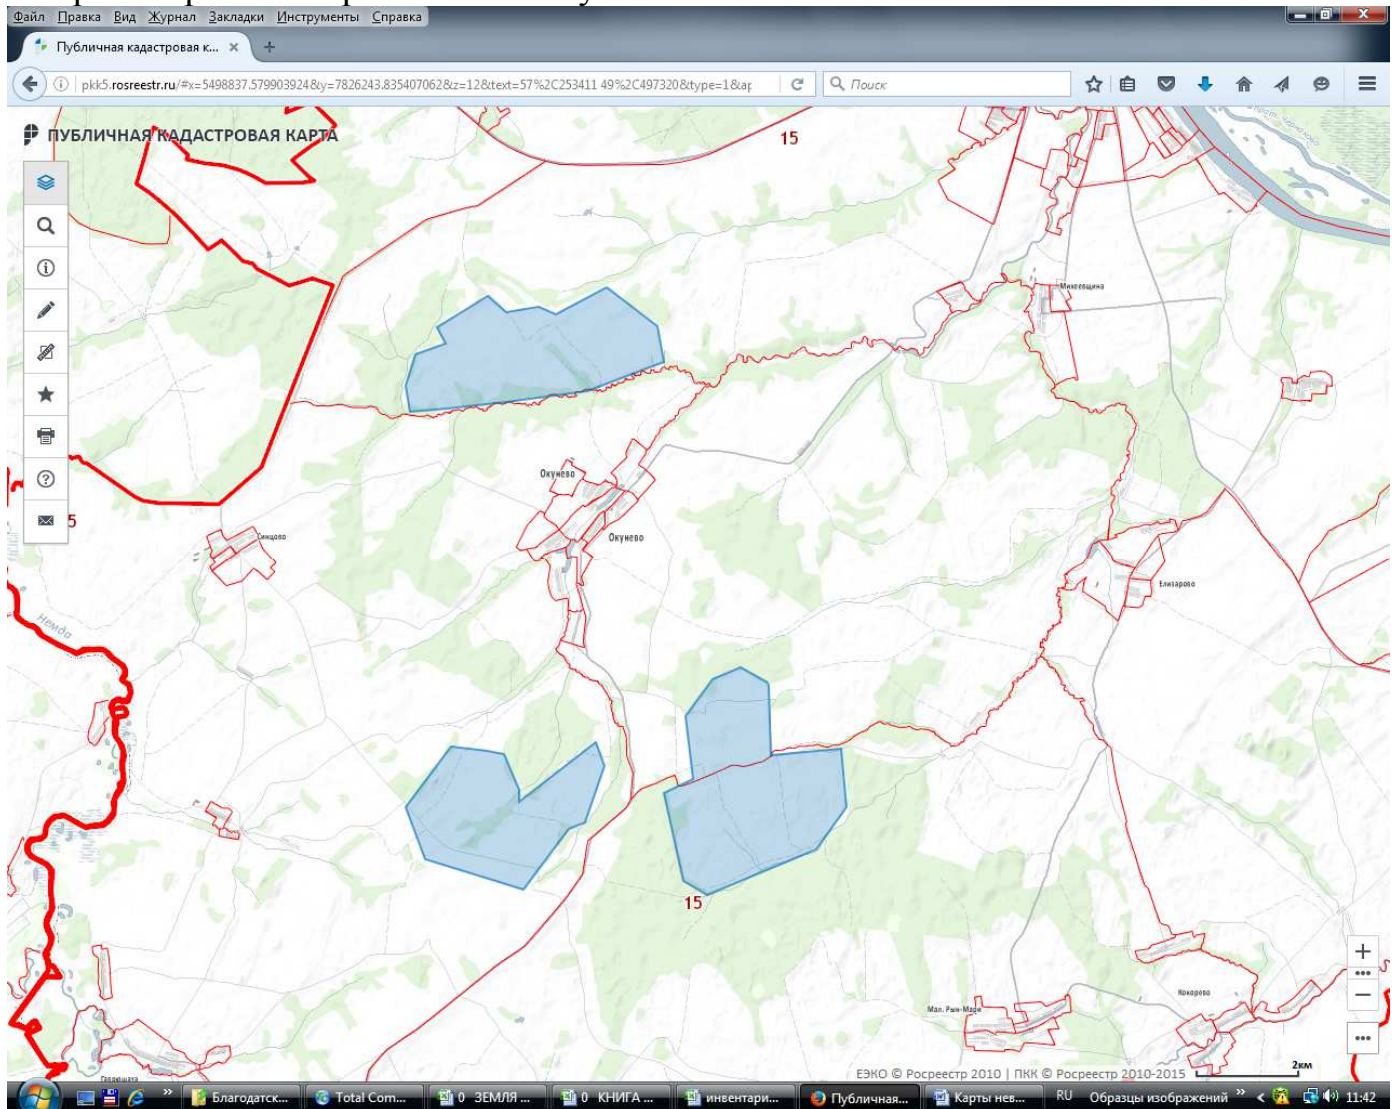

2. Земельные участки с кадастровыми номерами 43:15:000000:55, 43:15:440801:230, 43:15:440801:231, 43:15:440801:254 и из земельного участка с кадастровым номером 43:15:000000:12.

Ориентировочная общая площадь 1000 га.

Категория земель: земли сельскохозяйственного использования.

Цель использования: для сельскохозяйственного использования.

Местоположение: Кировская область, Лебяжский район, Михеевское сельское поселение, в районе п. Окунево.

Ориентировочное расположение участка показано на схеме:

Телефон для справок:

администрация Михеевского сельского поселения
(83344) 2-02-56 специалист Целищева Елена Ивановна
(83344) 2-11-92 глава Обухова Татьяна Алесандровна