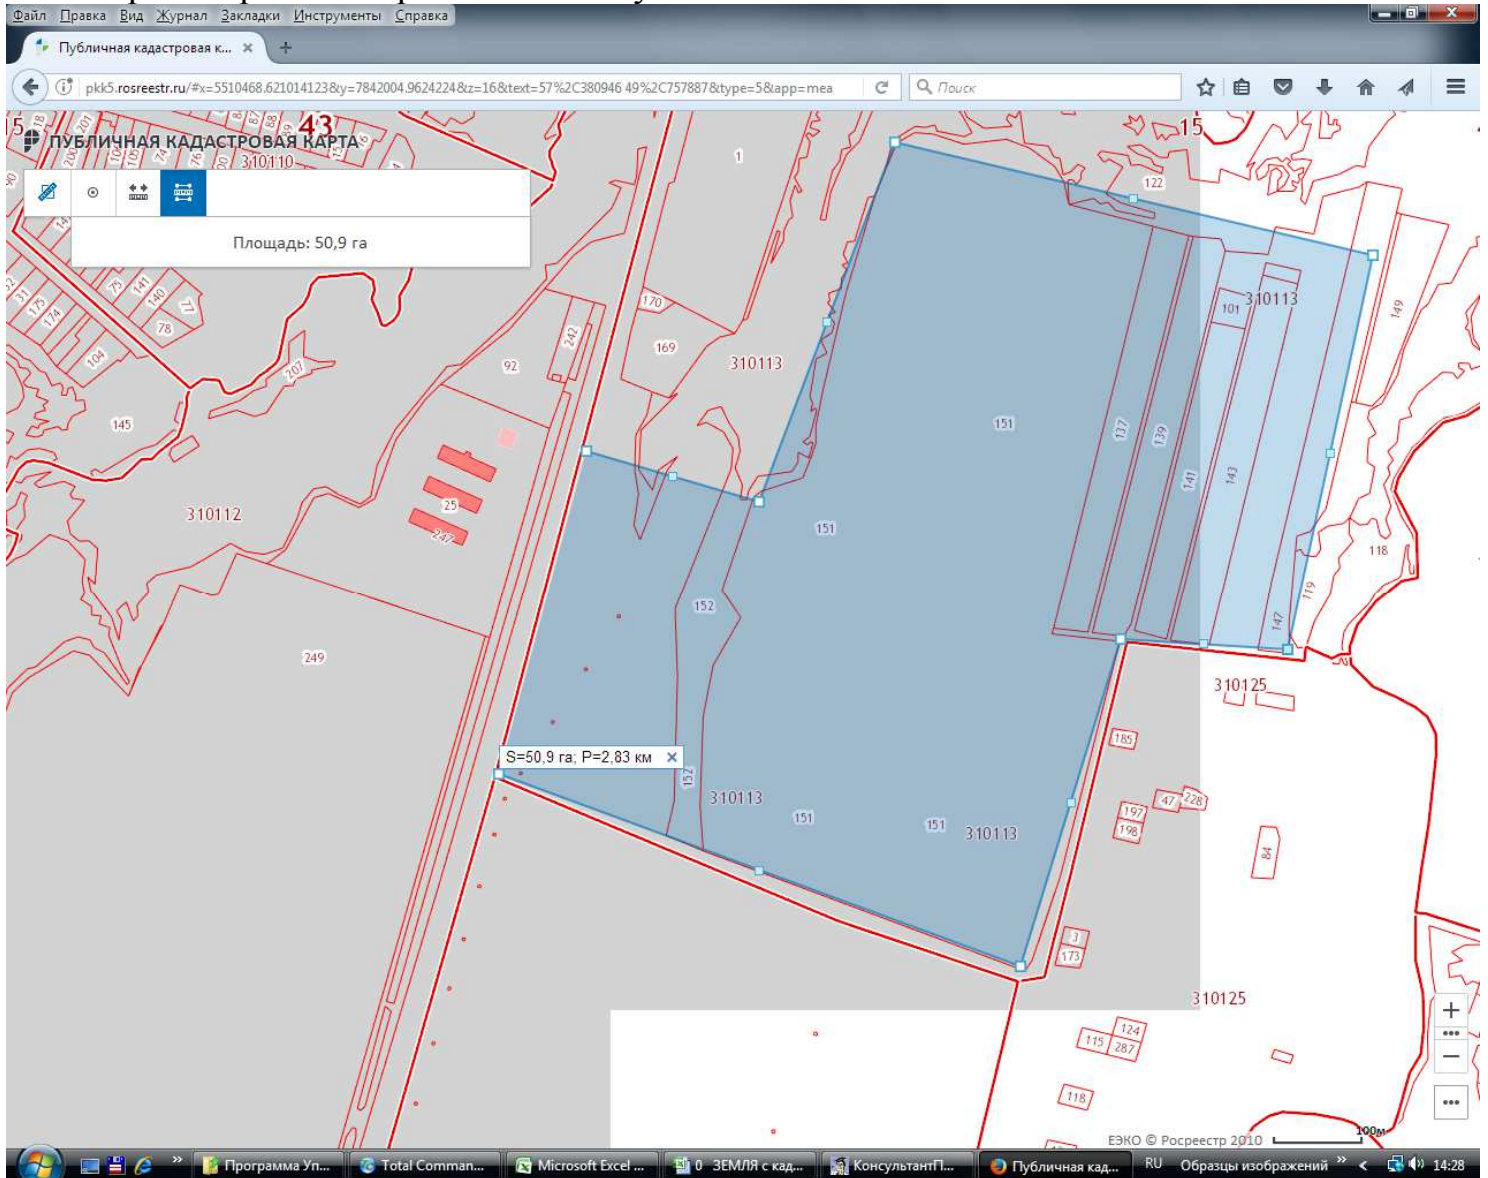

ПЕРЕЧЕНЬ

свободных земель (земельных участков), которые могут быть предоставлены заинтересованным лицам

1. Из свободных земель в кадастровом квартале 43:15:310113.

Ориентировочная площадь 50 га.

Категория земель: земли населенных пунктов.

Цель использования: для сельскохозяйственного использования.

Местоположение: Кировская область, Лебяжский район, пгт. Лебяжье.

Ориентировочное расположение участка показано на схеме:

Телефон для справок:

администрация Лебяжского городского поселения

(83344) 2-05-88 специалист Кузнецова Любовь Александровна

2. Из свободных земель в кадастровых кварталах 43:15:310133, 43:15:010128 и 43:15:010145.

Ориентировочная общая площадь всех контуров 50 га.

2. Земельный участок с кадастровым номером 43:15:010127:84.

Площадь 1500 кв.м.

Категория земель: земли населенных пунктов.

Разрешенное использование: для ведения личного подсобного хозяйства.

Цель использования: для ведения личного подсобного хозяйства.