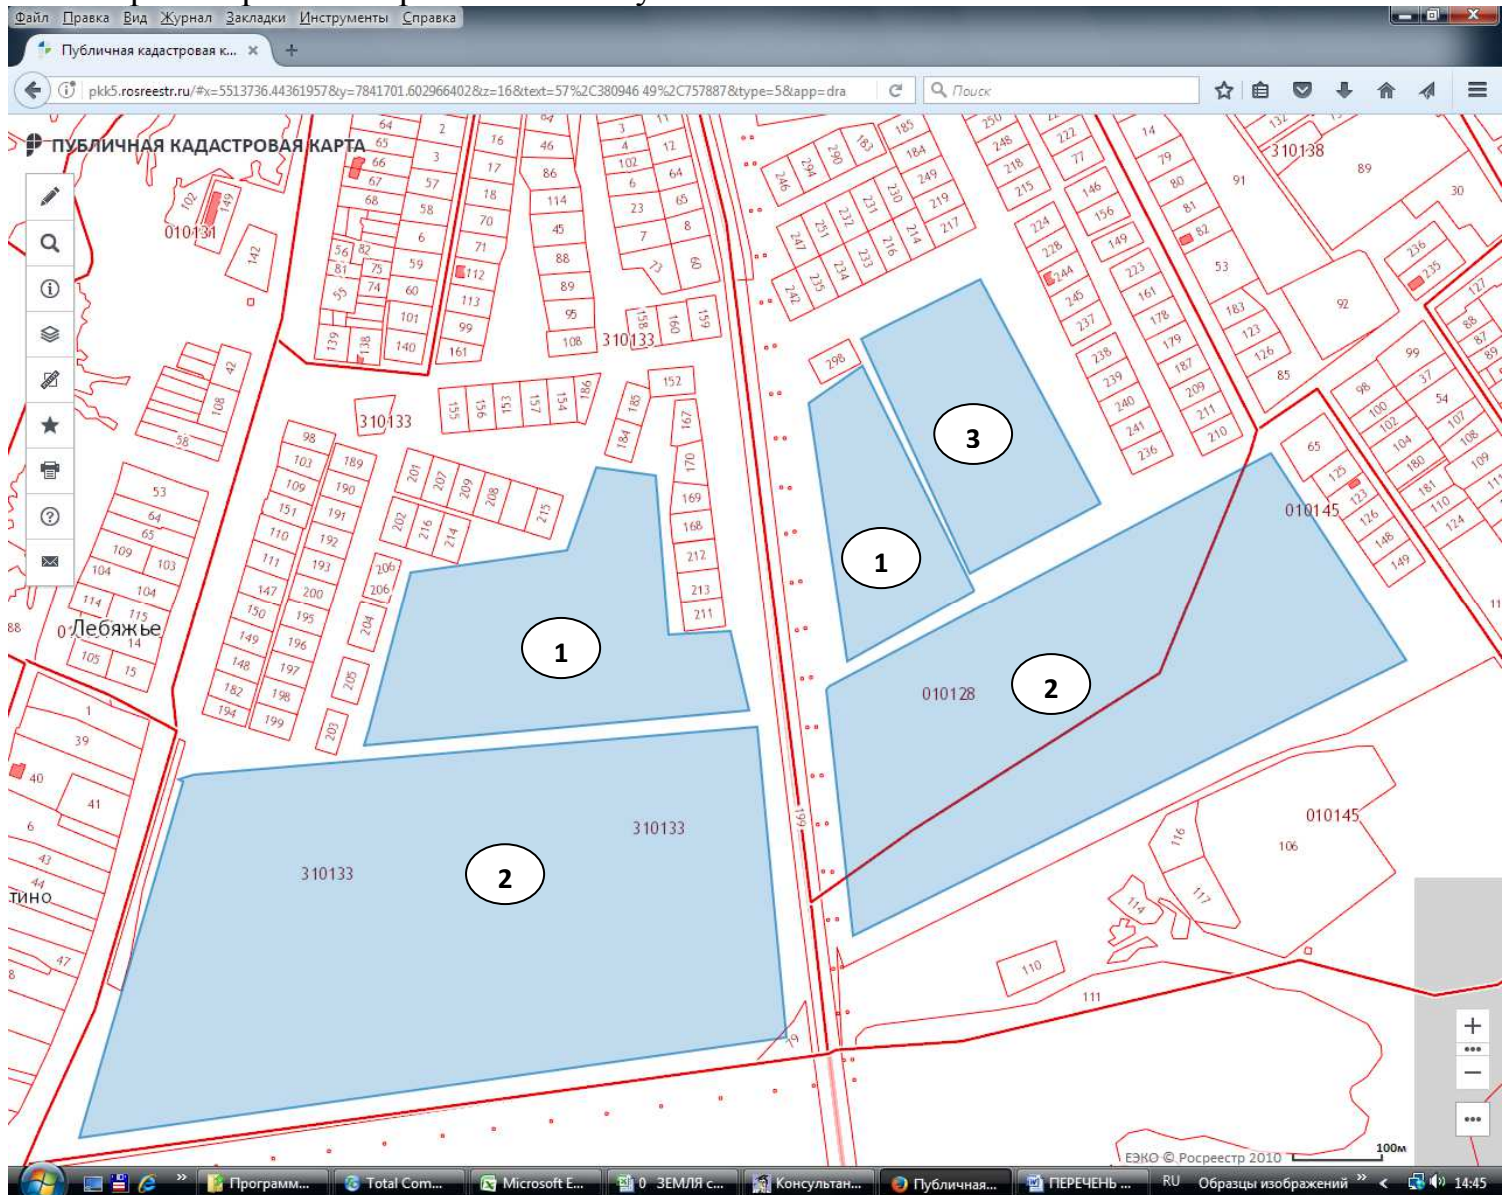

2. Из свободных земель в кадастровых кварталах 43:15:310133, 43:15:010128 и 43:15:010145.

Ориентировочная общая площадь всех контуров 50 га.

Категория земель: земли населенных пунктов.

Цель использования:

1 – для индивидуального жилищного строительства;

2 – для жилищного строительства;

3 – для строительства многоквартирных жилых домов высотой 2-3 этажа.

Местоположение: Кировская область, Лебяжский район, пгт. Лебяжье.

Ориентировочное расположение участка показано на схеме:

Телефон для справок:
администрация Лебяжского городского поселения
(83344) 2-05-88 специалист Кузнецова Любовь Александровна