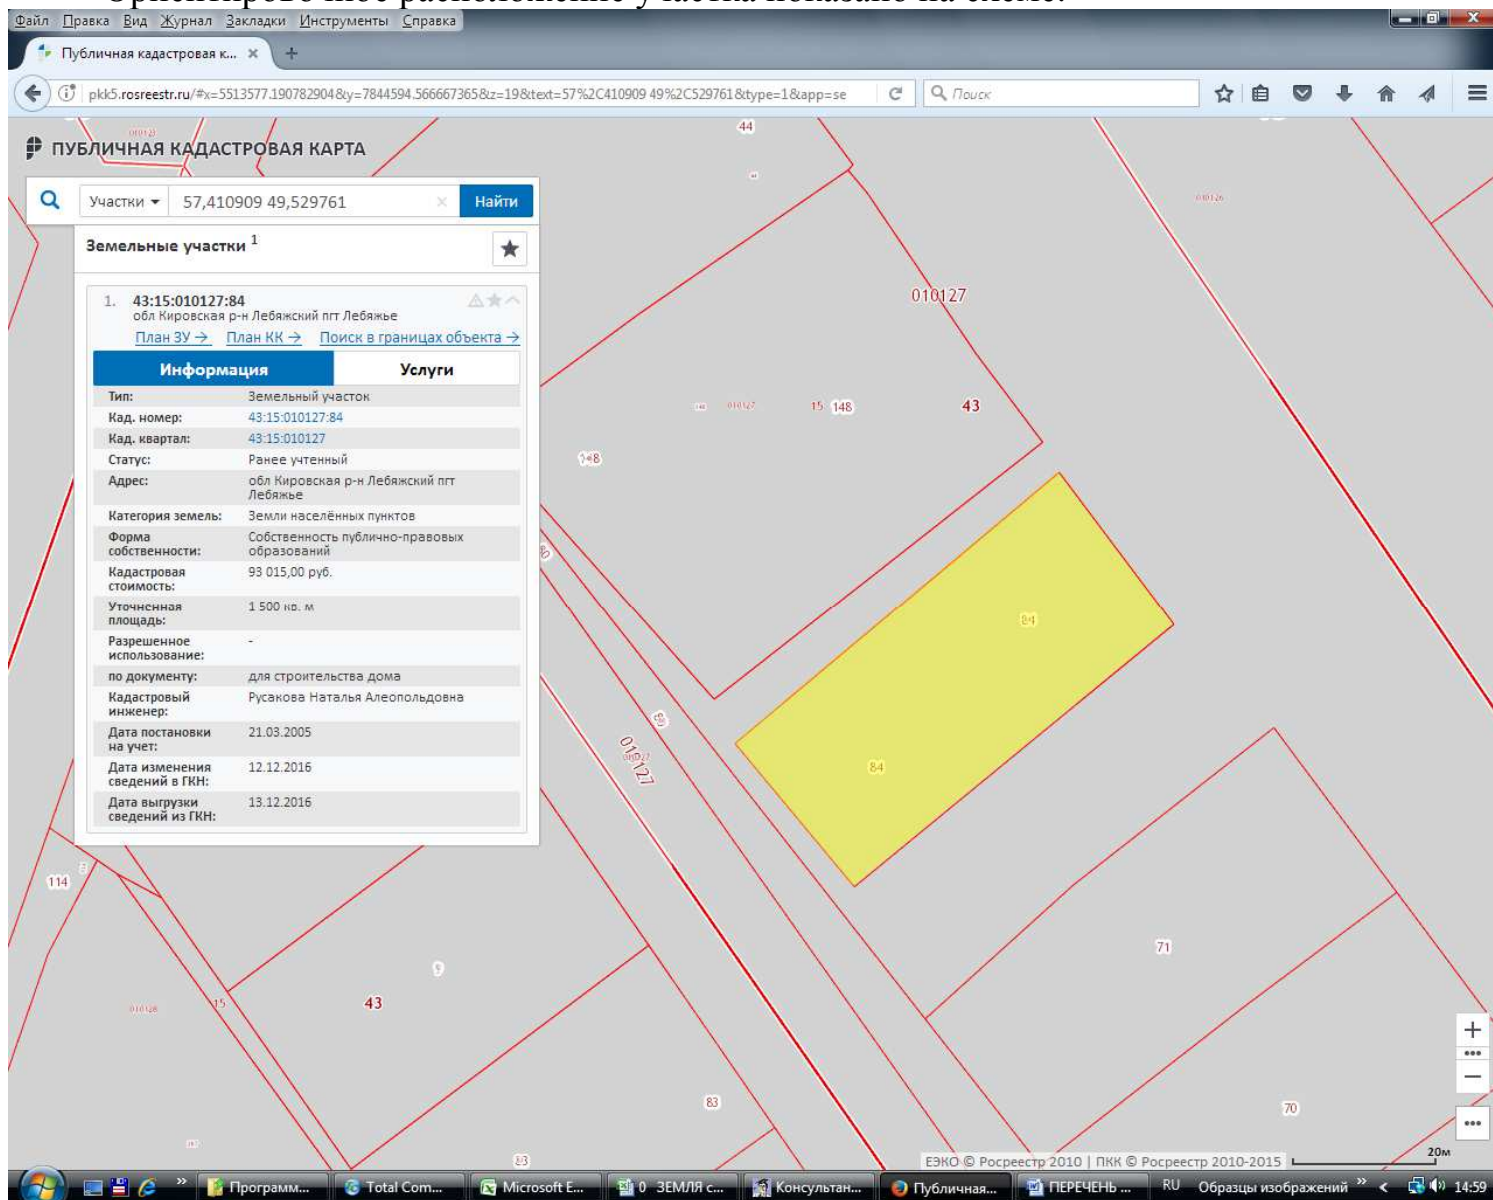

2. Земельный участок с кадастровым номером 43:15:010127:84.

Площадь 1500 кв.м.

Категория земель: земли населенных пунктов.

Разрешенное использование: для ведения личного подсобного хозяйства.

Цель использования: для ведения личного подсобного хозяйства.

Местоположение: Кировская область, Лебяжский район, пгт. Лебяжье, ул. Комарова.

Ориентировочное расположение участка показано на схеме:

Телефон для справок:

администрация Лебяжского района

(83344) 2-04-77

главный специалист по земельным вопросам Смоленцева Ольга Ивановна