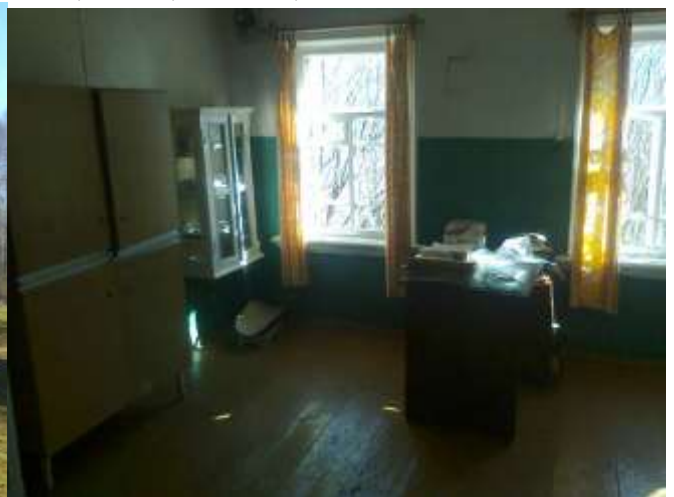

14. Нежилое здание бывшего медпункта, расположенное по адресу: Кировская обл., Лебяжский р-н, д. Мысы, д. 38, 1980 г., площадью 76 кв.м.

15. Нежилое здание бывшего медпункта, расположенное по адресу: Кировская обл., Лебяжский р-н, п. Окунево, ул. Набережная, д. 2, 1984 г., площадью 72 кв.м.

16. Нежилое здание бывшего медпункта, расположенное по адресу: Кировская обл., Лебяжский р-н, д. Гаврюшата, д. 28, 1939 г., площадью 59 кв.м.