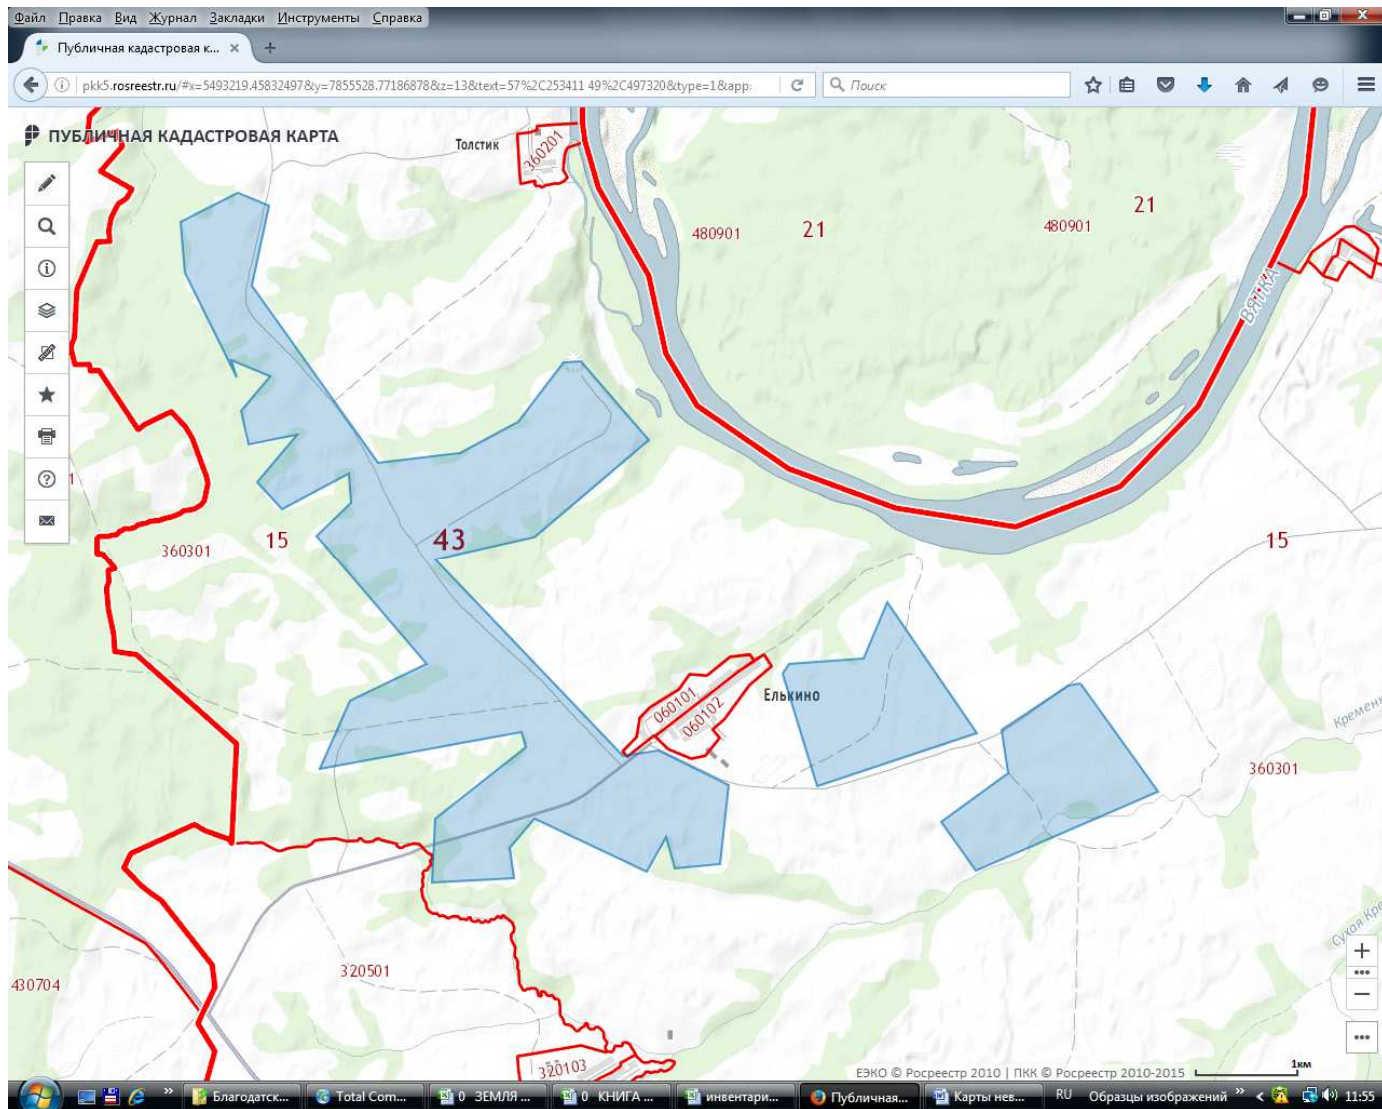

2. Из земельного участка с кадастровым номером 43:15:360301:409

Площадь отказных долей 413 га.

Площадь невостребованных долей 1378 га (в процессе оформления прав муниципального образования на земельные доли).

Ориентировочное метоположение показано на схеме:

Телефон для справок:

администрация Михеевского сельского поселения
(83344) 2-02-56 специалист Целищева Елена Ивановна
(83344) 2-11-92 глава Обухова Татьяна Алесандровна