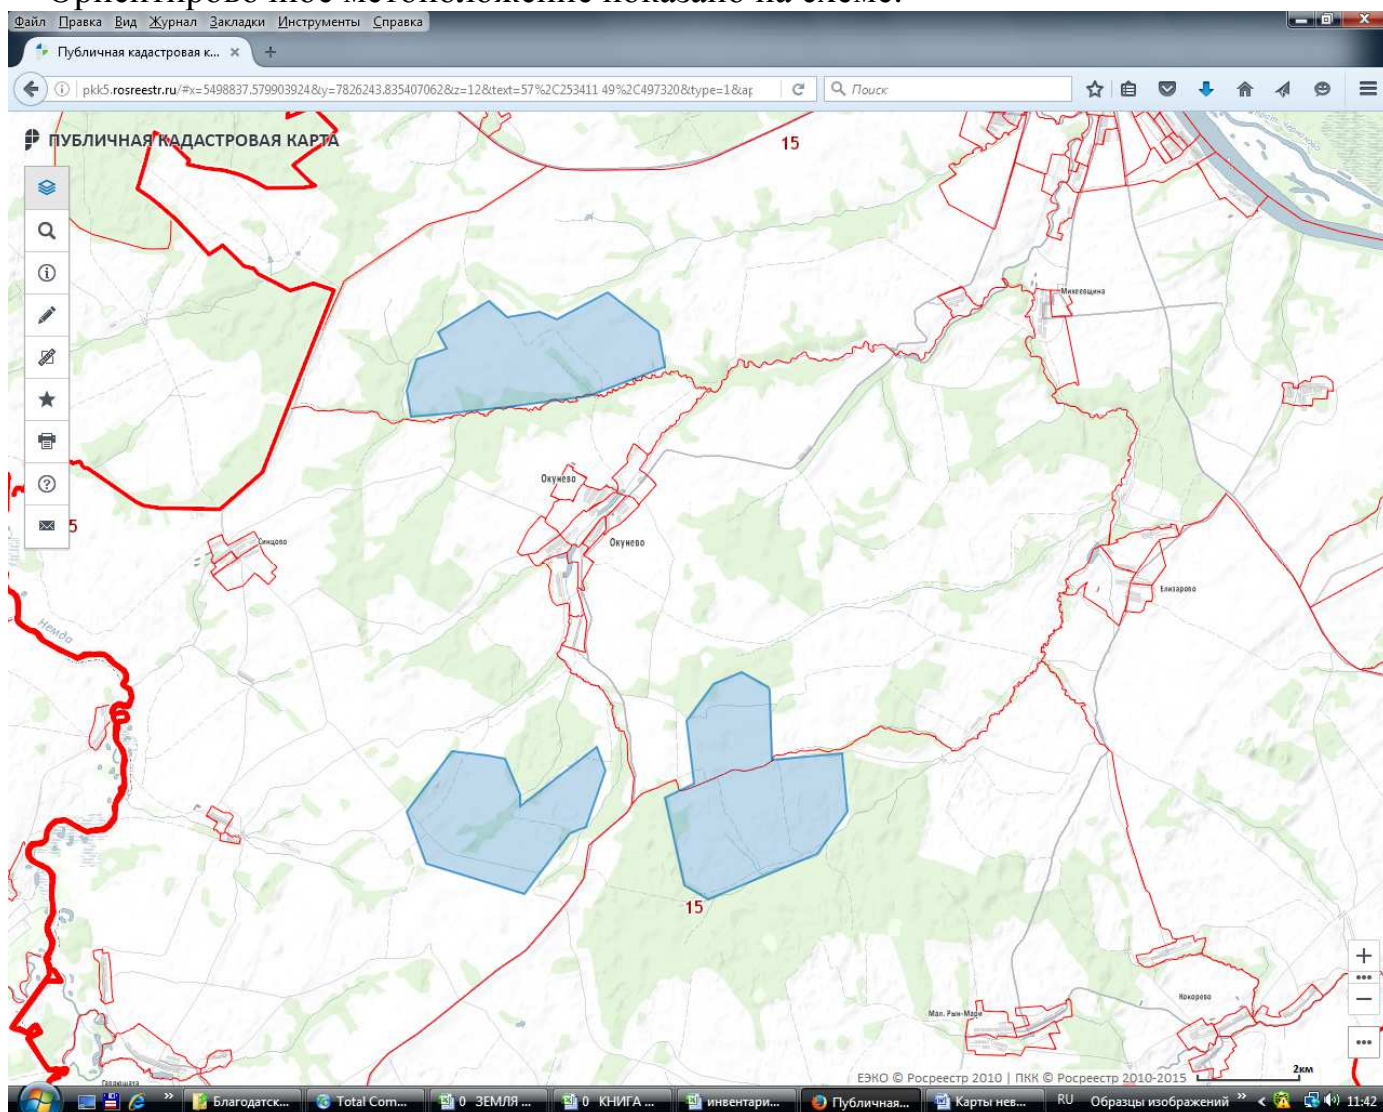

## ПЕРЕЧЕНЬ

**свободных земель (земельных участков), которые могут быть предоставлены из земель сельскохозяйственного назначения в счет не востребованных земельных долей и земельных долей, от права собственности на которые граждане отказались**

1. Из земельного участка с кадастровым номером 43:15:000000:12

Площадь отказных долей 41 га.

Площадь не востребованных долей 2784 га (в процессе оформления прав муниципального образования на земельные доли).

Земельные участки с кадастровыми номерами 43:15:000000:55, 43:15:440801:230, 43:15:440801:231, 43:15:440801:254

Ориентировочное метоположение показано на схеме:

Телефон для справок:

администрация Михеевского сельского поселения  
(83344) 2-02-56 специалист Целищева Елена Ивановна  
(83344) 2-11-92 глава Обухова Татьяна Алесандровна

2. Из земельного участка с кадастровым номером 43:15:360301:409

Площадь отказных долей 413 га.

Площадь невостребованных долей 1378 га (в процессе оформления прав муниципального образования на земельные доли).